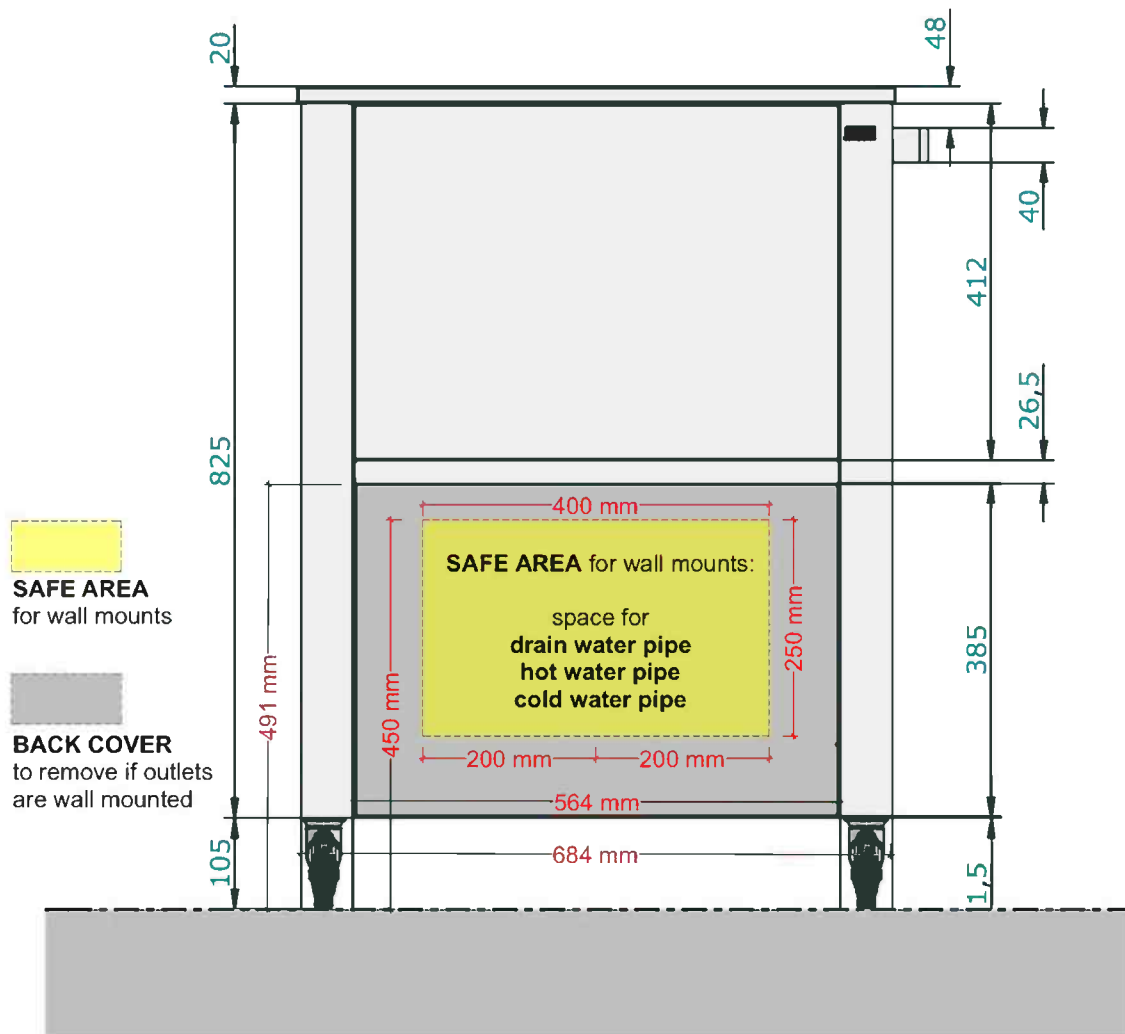

JOKODOMUS

679161

Küchen Module

CUN

Indoor Outdoor

CUN Spüle Edelstahl ___ Küchenwagen aus Edelstahl der Serie CUN mit Spüle. Die Spüle ist direkt mit dem Arbeitstop verschweißt; der Wasserhahn ist ausziehbar und erlaubt dadurch kompakte Stau- und Abdeckmöglichkeit. Der Kaltwasserzufluß (Gartenschlauch Schnellkupplung) und das Abflußrohr (40mm Durchmesser) liegen unter dem Boden des Wagens. Die Schublade ist grifflos und kann zur Reinigung ausgeklinkt werden. Der Küchenwagen hat links und rechts je ein Stecksystem zur Bestückung von Zubehör oder zum Einhängen einer Verbindungsbrücke. Als Zubehör erhältlich die Spülen Abdeckung Arbeitsplatte code900140.

Arbeitsplatte: Edelstahl

Struktur: Edelstahl

Korpus: Edelstahl

Schublade: 1

Breite: 692 mm

Tiefe: 604 mm

Höhe: 950 mm

Gewicht: 69 kg

CUN **sink**

692x604 h950 mm

679161 stainless steel

679162 oak

679163 acrylic stone beige

679164 acrylic stone white

CUN sink
wintersafe
instructions

692x604 h950 mm