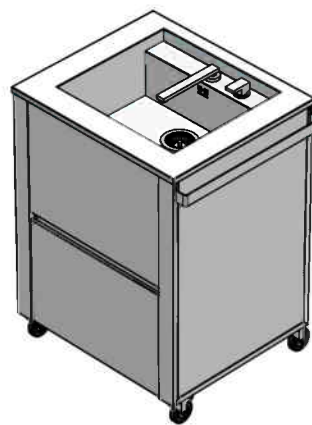

JOKODOMUS

679161

Küchen Module

CUN

Indoor Outdoor

CUN Spüle Edelstahl ___ Küchenwagen aus Edelstahl der Serie CUN mit Spüle. Die Spüle ist direkt mit dem Arbeitstop verschweißt; der Wasserhahn ist ausziehbar und erlaubt dadurch kompakte Stau- und Abdeckmöglichkeit. Der Kaltwasserzufluß (Gartenschlauch Schnellkupplung) und das Abflußrohr (40mm Durchmesser) liegen unter dem Boden des Wagens. Die Schublade ist grifflos und kann zur Reinigung ausgeklinkt werden. Der Küchenwagen hat links und rechts je ein Stecksystem zur Bestückung von Zubehör oder zum Einhängen einer Verbindungsbrücke. Als Zubehör erhältlich die Spülen Abdeckung Arbeitsplatte code900140.

Arbeitsplatte: Edelstahl

Struktur: Edelstahl

Korpus: Edelstahl

Schublade: 1

Breite: 692 mm

Tiefe: 604 mm

Höhe: 950 mm

Gewicht: 69 kg

CUN **sink**

692x604 h950 mm

679161 stainless steel

679162 oak

679163 acrylic stone beige

679164 acrylic stone white

CUN sink
wintersafe
instructions

692x604 h950 mm