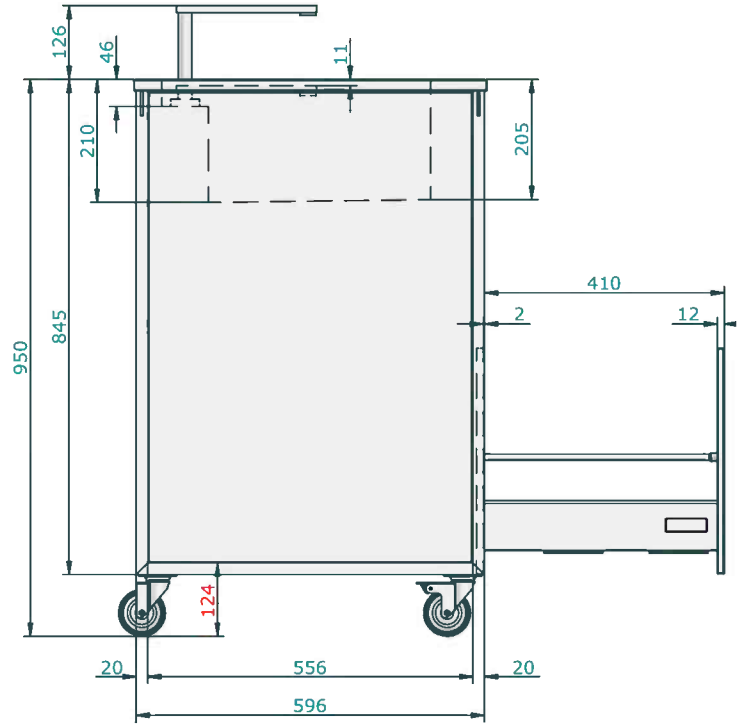

Arbeitsplatte: Edelstahl

Struktur: Edelstahl

Korpus: Edelstahl

Schublade: 1

Breite: 692 mm

Tiefe: 604 mm

Höhe: 950 mm

Gewicht: 69 kg

CUN **sink**

692x604 h950 mm

679161 stainless steel

679162 oak

679163 acrylic stone beige

679164 acrylic stone white

CUN sink
wintersafe
instructions

692x604 h950 mm