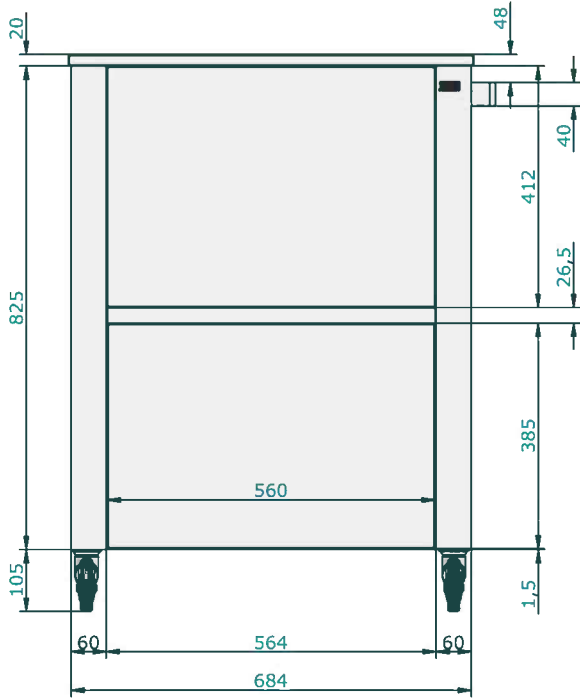

Arbeitsplatte: Edelstahl

Struktur: Edelstahl

Korpus: Edelstahl

Schublade: 1

Breite: 692 mm

Tiefe: 604 mm

Höhe: 950 mm

Gewicht: 69 kg

CUN **sink**

692x604 h950 mm

679161 stainless steel

679162 oak

679163 acrylic stone beige

679164 acrylic stone white

CUN sink
wintersafe
instructions

692x604 h950 mm