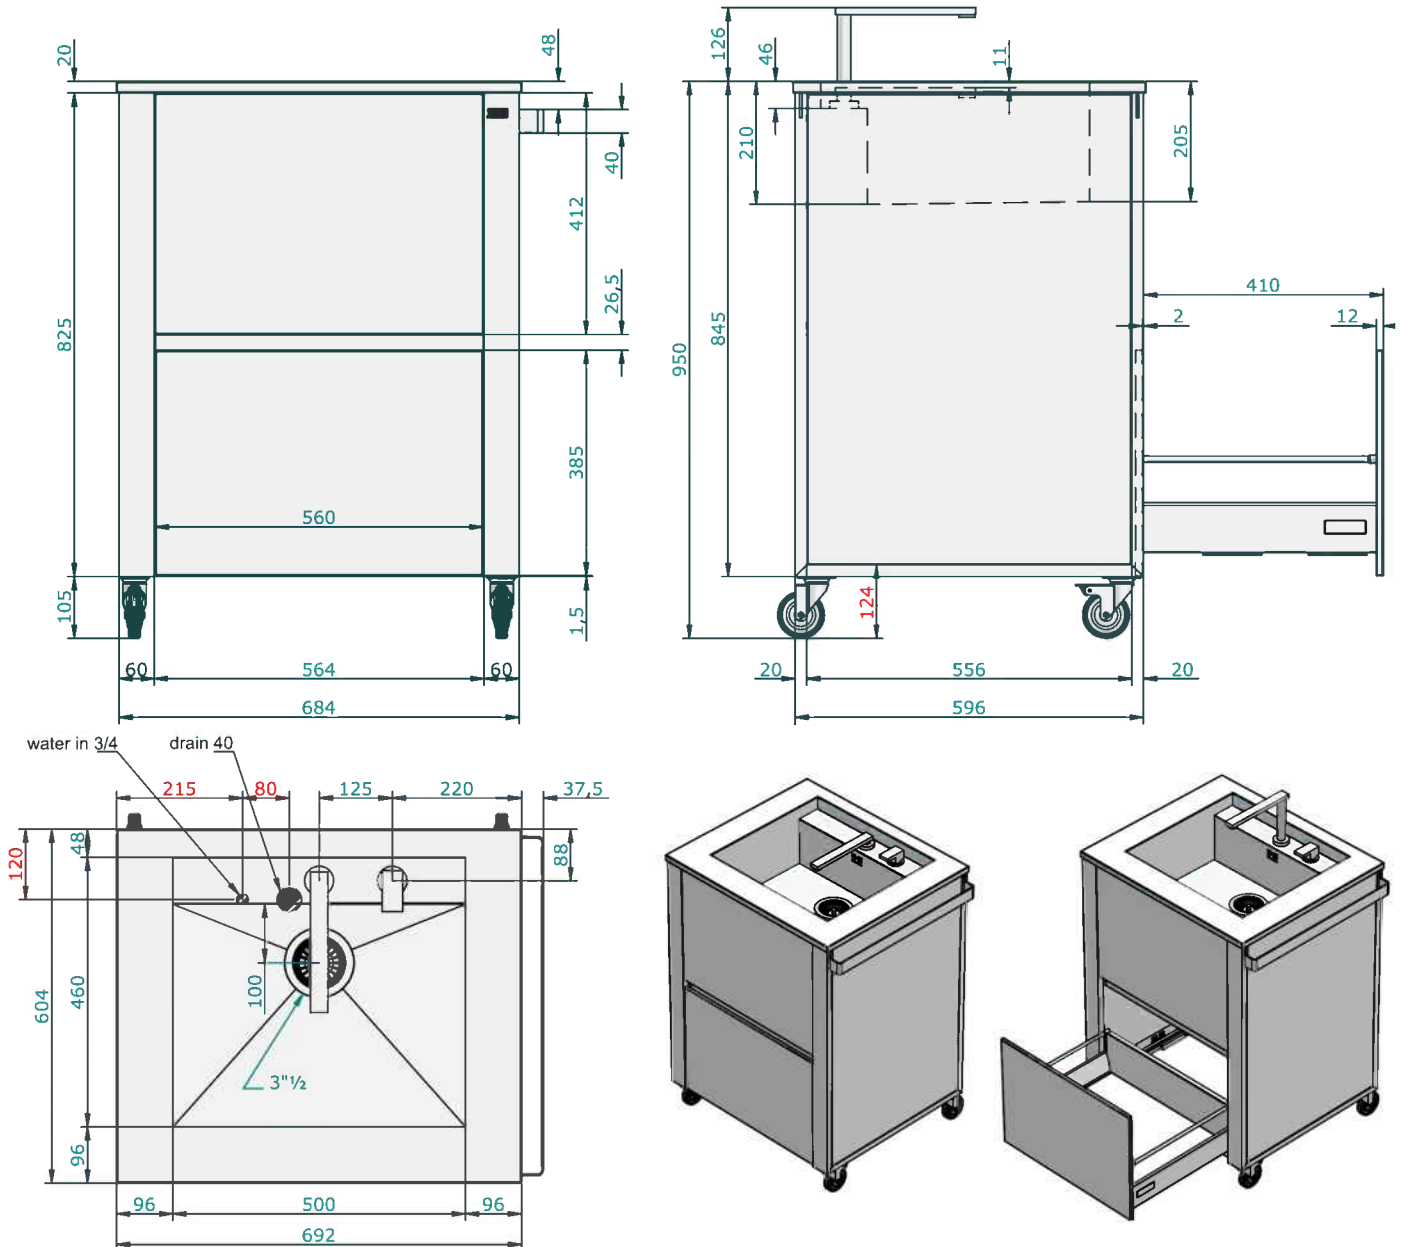

CUN sink
wintersafe
instructions

692x604 h950 mm

679161 stainless steel
679162 oak
679163 acrylic stone beige
679164 acrylic stone white