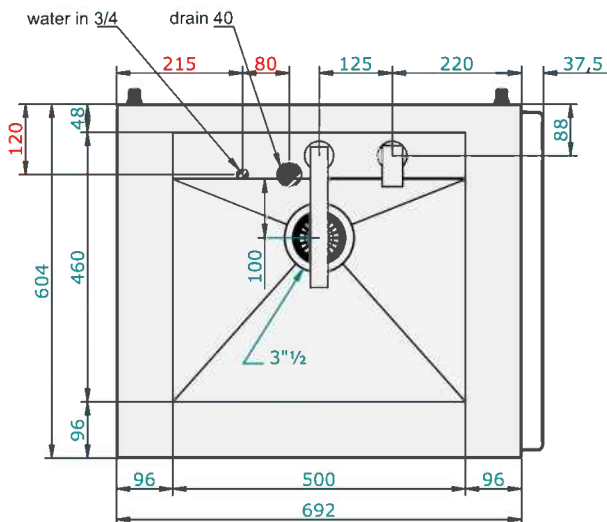

Arbeitsplatte: Edelstahl

Struktur: Edelstahl

Korpus: Edelstahl

Schublade: 1

Breite: 692 mm

Tiefe: 604 mm

Höhe: 950 mm

Gewicht: 69 kg

CUN **sink**

692x604 h950 mm

679161 stainless steel

679162 oak

679163 acrylic stone beige

679164 acrylic stone white

CUN sink
wintersafe
instructions

692x604 h950 mm