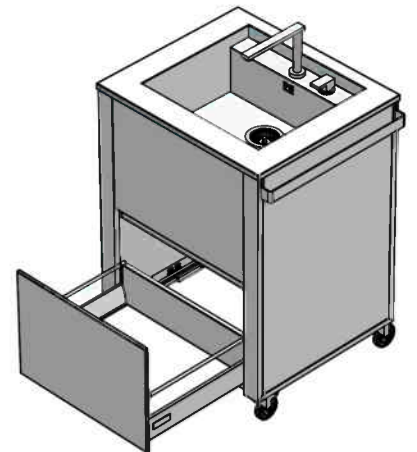

JOKODOMUS

679161

Küchen Module

CUN

Indoor Outdoor

CUN Spüle Edelstahl ___ Küchenwagen aus Edelstahl der Serie CUN mit Spüle. Die Spüle ist direkt mit dem Arbeitstop verschweißt; der Wasserhahn ist ausziehbar und erlaubt dadurch kompakte Stau- und Abdeckmöglichkeit. Der Kaltwasserzufluß (Gartenschlauch Schnellkupplung) und das Abflußrohr (40mm Durchmesser) liegen unter dem Boden des Wagens. Die Schublade ist grifflos und kann zur Reinigung ausgeklinkt werden. Der Küchenwagen hat links und rechts je ein Stecksystem zur Bestückung von Zubehör oder zum Einhängen einer Verbindungsbrücke. Als Zubehör erhältlich die Spülen Abdeckung Arbeitsplatte code900140.

Arbeitsplatte: Edelstahl

Struktur: Edelstahl

Korpus: Edelstahl

Schublade: 1

Breite: 692 mm

Tiefe: 604 mm

Höhe: 950 mm

Gewicht: 69 kg

CUN **sink**

692x604 h950 mm

679161 stainless steel

679162 oak

679163 acrylic stone beige

679164 acrylic stone white

CUN sink
wintersafe
instructions

692x604 h950 mm