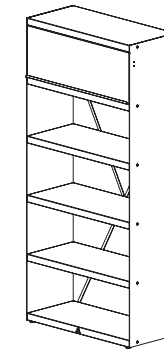

OFYR WOOD STORAGE 100

SKU
WS-100

EAN CODE
3291201943945

SKU
WSB-100

EAN CODE
7436933034097

EN

The OFYR Wood Storage transforms a stack of wood into an attractive feature wall. A hinged top shelf keeps tools and other items neatly hidden away, and with three sizes available it's easy to find a solution for your space. Available in 216 cm by 100 cm, 200 cm or 300 cm size.

SPECIFICATIONS

MATERIAL	CORTEN STEEL
DIMENSIONS	216X100X45 CM
STORAGE	1 M³
TOTAL WEIGHT	91,5 KG

MATERIAL	BLACK COATED STEEL
DIMENSIONS	216X100X45 CM
STORAGE	1 M³
TOTAL WEIGHT	92 KG

SELECTION GUIDE

- At the top, you can store accessories behind the flap
- The black-coated models are more susceptible to scratches and damage, despite their high-quality coating
- We strongly recommend attaching the Wood Storage to a wall
- The Wood Storage 100, 200 and 300 can be combined

AUSWAHLHILFE

- Oben können Sie hinter der Klappe Zubehör verstauen
- Die schwarzen Modelle sind trotz ihrer hochwertigen Beschichtung anfälliger für Kratzer und Beschädigungen
- Wir empfehlen dringend, den Wood Storage an einer Wand zu befestigen!
- Die Holzspeicher 100, 200 und 300 können kombiniert werden

DE

Das Wood Storage verwandelt einen Holzstapel in eine attraktive Zierwand. Werkzeuge und sonstige Gegenstände können im aufklappbaren Fach an der Oberseite ordentlich verstaut werden. Es ist in drei Größen verfügbar und bietet somit eine Lösung für jedermann. Verfügbar in den Größen 216 x 100 cm, 200 cm und 300 cm.

SPEZIFIKATIONEN

MATERIAL	CORTEN-STAHL
ABMESSUNGEN	45X100X90 CM
VOLUMEN HOLZLAGER	1 M³
GESAMTGEWICHT	91,5 KG

MATERIAL	SCHWARZ BESCHICHTETER STAHL
ABMESSUNGEN	45X100X90 CM
VOLUMEN HOLZLAGER	1 M³
GESAMTGEWICHT	92 KG