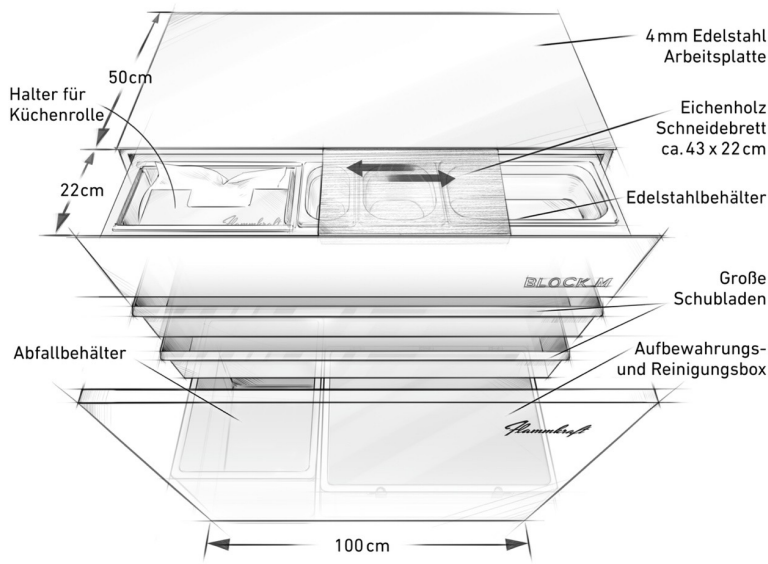

Flammkraft™

Made in Germany

BLOCK M

Outdoorküchenmodul für flexible Lösungen

Massive Bauweise

Vollständig aus Edelstahl

4mm Edelstahl Arbeitsplatte

100 x 50 cm Arbeitsfläche plus 100 x 22 cm Erweiterung

43 x 22cm verschiebbares Schneid- & Servierbrett (Eiche geölt)

Obere Schublade mit Push-to-open-Funktion

Drei entnehmbare Edelstahlbehälter in verschiedenen Größen (Höhe 100mm)

Küchenrollenhalter (links oder rechts einsetzbar)

Drei Edelstahl-Schubladen im Unterbau mit viel Stauraum

Stabiler Abfallbehälter aus Kunststoff

Inkl. Aufbewahrungs- und Reinigungsbox

Vier verdeckte lenkbare Rollen und Edelstahlfüße für optimalen Stand

Bauform, Optik und Farbauswahl passend zu Block D und Block C.